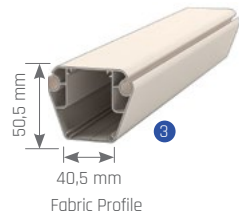

Ametist Park System

Technical Data / Teknik Veri

Ametist

Park System

Dimensions in mm Boyutlar mm

	Max. width	Max. projection
Single Form	300 cm	500 cm
Double Form	600 cm	500 cm
Triple Form	900 cm	500 cm

Technical Legend / Teknik Tanım

- ❶ Pole Direk
- ❷ Rail Ray
- ❸ Middle flowing profile Orta akış profili
- ❹ Last flowing profile Son akış profili
- ❺ Tie-rod Bağlantı çubuğu

Ametist Park System

Moduler System / Modüler Sistem

Triple form / Üçlü form