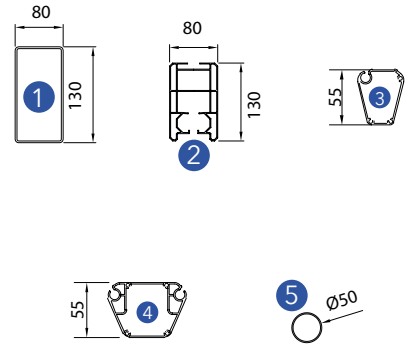

Ametist Park System

Technical Data / Teknik Veri

Ametist

Park System

Dimensions in mm Boyutlar mm

	Max. width	Max. projection
Single Form	300 cm	500 cm
Double Form	600 cm	500 cm
Triple Form	900 cm	500 cm

Technical Legend / Teknik Tanım

- ❶ Pole Direk
- ❷ Rail Ray
- ❸ Middle flowing profile Orta akış profili
- ❹ Last flowing profile Son akış profili
- ❺ Tie-rod Bağlantı çubuğu

Ametist Park System

Moduler System / Modüler Sistem

Triple form / Üçlü form