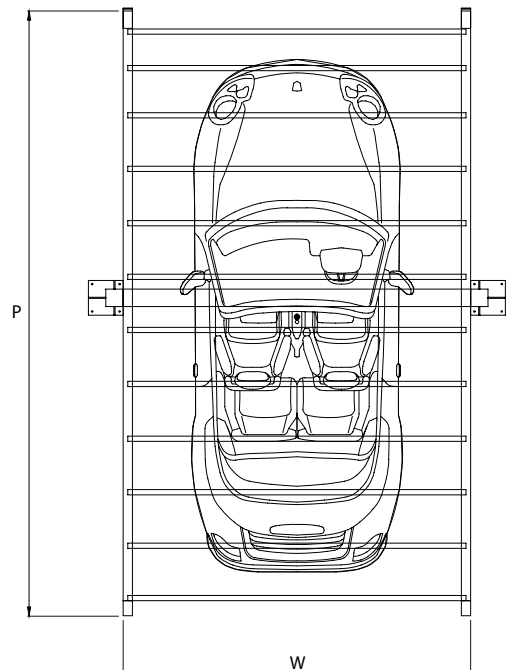

Ametist Park System

Technical Data / Teknik Veri

Ametist

Park System

Dimensions in mm Boyutlar mm

	Max. width	Max. projection
Single Form	300 cm	500 cm
Double Form	600 cm	500 cm
Triple Form	900 cm	500 cm

Technical Legend / Teknik Tanım

- ❶ Pole Direk
- ❷ Rail Ray
- ❸ Middle flowing profile Orta akış profili
- ❹ Last flowing profile Son akış profili
- ❺ Tie-rod Bağlantı çubuğu

Ametist Park System

Moduler System / Modüler Sistem

Triple form / Üçlü form