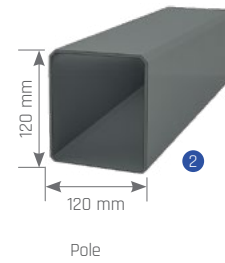

Ametist Park System

Technical Data / Teknik Veri

Ametist

Park System

Dimensions in mm Boyutlar mm

	Max. width	Max. projection
Single Form	300 cm	500 cm
Double Form	600 cm	500 cm
Triple Form	900 cm	500 cm

Technical Legend / Teknik Tanım

- ❶ Pole Direk
- ❷ Rail Ray
- ❸ Middle flowing profile Orta akış profili
- ❹ Last flowing profile Son akış profili
- ❺ Tie-rod Bağlantı çubuğu

Ametist Park System

Moduler System / Modüler Sistem

Triple form / Üçlü form