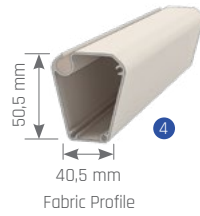

Ametist Park System

Technical Data / Teknik Veri

Ametist

Park System

Dimensions in mm Boyutlar mm

	Max. width	Max. projection
Single Form	300 cm	500 cm
Double Form	600 cm	500 cm
Triple Form	900 cm	500 cm

Technical Legend / Teknik Tanım

- ❶ Pole Direk
- ❷ Rail Ray
- ❸ Middle flowing profile Orta akış profili
- ❹ Last flowing profile Son akış profili
- ❺ Tie-rod Bağlantı çubuğu

Ametist Park System

Moduler System / Modüler Sistem

Triple form / Üçlü form