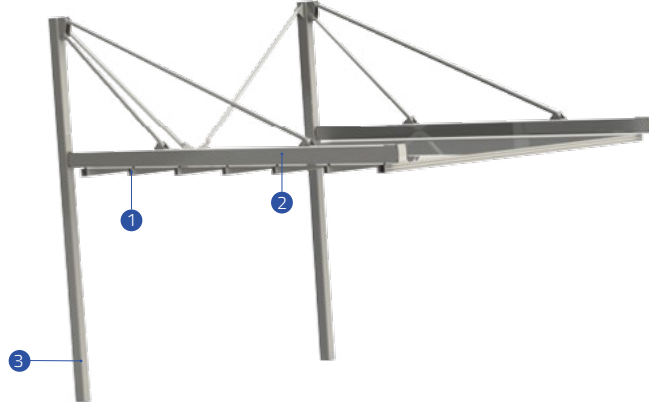

Ametist Park System

Technical Data / Teknik Veri

Ametist

Park System

Dimensions in mm Boyutlar mm

	Max. width	Max. projection
Single Form	300 cm	500 cm
Double Form	600 cm	500 cm
Triple Form	900 cm	500 cm

Technical Legend / Teknik Tanım

- ❶ Pole Direk
- ❷ Rail Ray
- ❸ Middle flowing profile Orta akış profili
- ❹ Last flowing profile Son akış profili
- ❺ Tie-rod Bağlantı çubuğu

Ametist Park System

Moduler System / Modüler Sistem

Triple form / Üçlü form