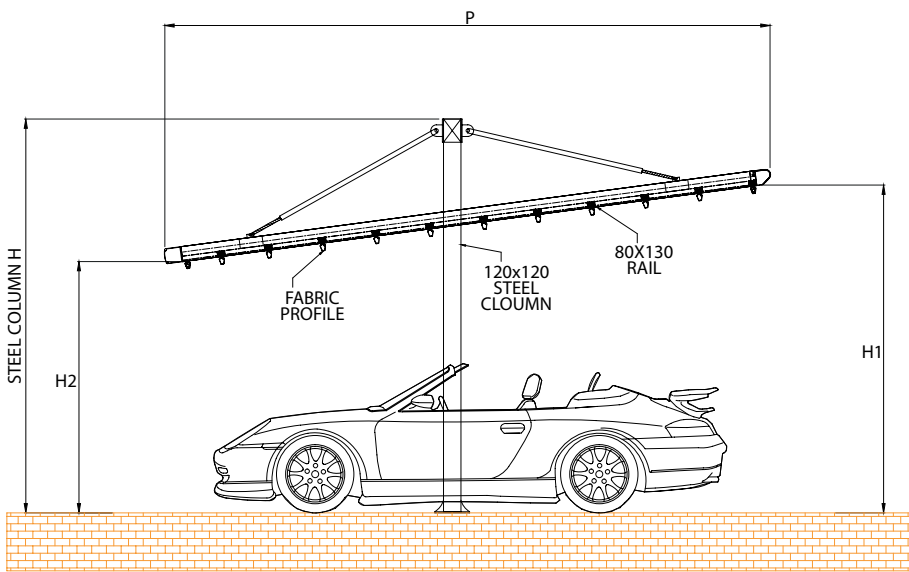

Ametist Park System

Technical Data / Teknik Veri

Ametist

Park System

Dimensions in mm Boyutlar mm

	Max. width	Max. projection
Single Form	300 cm	500 cm
Double Form	600 cm	500 cm
Triple Form	900 cm	500 cm

Technical Legend / Teknik Tanım

- ❶ Pole Direk
- ❷ Rail Ray
- ❸ Middle flowing profile Orta akış profili
- ❹ Last flowing profile Son akış profili
- ❺ Tie-rod Bağlantı çubuğu

Ametist Park System

Moduler System / Modüler Sistem

Triple form / Üçlü form