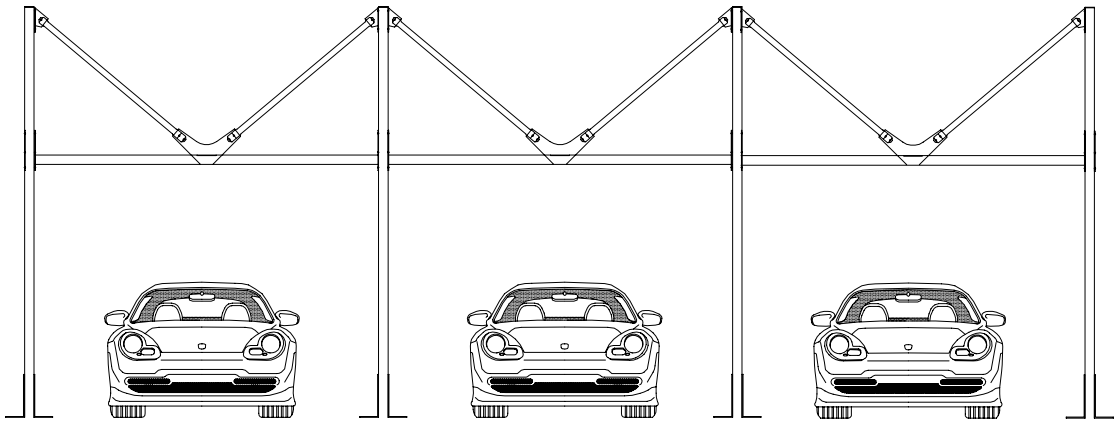

Ametist Park System

Technical Data / Teknik Veri

Ametist

Park System

Dimensions in mm Boyutlar mm

	Max. width	Max. projection
Single Form	300 cm	500 cm
Double Form	600 cm	500 cm
Triple Form	900 cm	500 cm

Technical Legend / Teknik Tanım

- ❶ Pole Direk
- ❷ Rail Ray
- ❸ Middle flowing profile Orta akış profili
- ❹ Last flowing profile Son akış profili
- ❺ Tie-rod Bağlantı çubuğu

Ametist Park System

Moduler System / Modüler Sistem

Triple form / Üçlü form