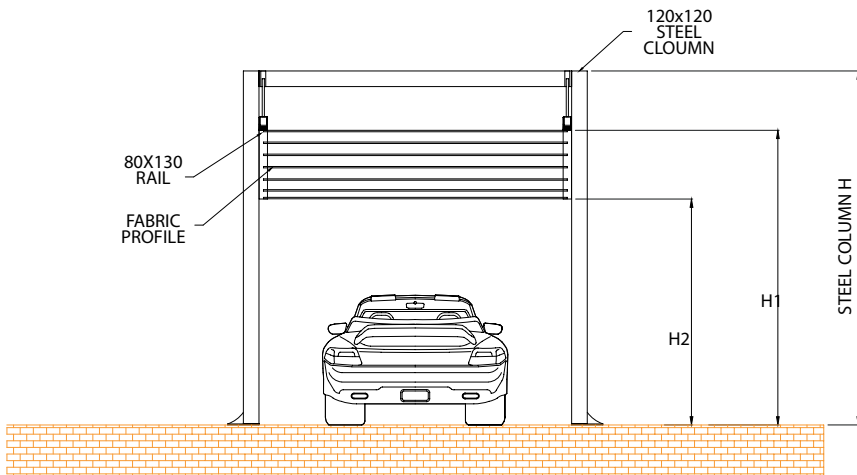

Ametist Park System

Technical Data / Teknik Veri

Ametist

Park System

Dimensions in mm Boyutlar mm

	Max. width	Max. projection
Single Form	300 cm	500 cm
Double Form	600 cm	500 cm
Triple Form	900 cm	500 cm

Technical Legend / Teknik Tanım

- ❶ Pole Direk
- ❷ Rail Ray
- ❸ Middle flowing profile Orta akış profili
- ❹ Last flowing profile Son akış profili
- ❺ Tie-rod Bağlantı çubuğu

Ametist Park System

Moduler System / Modüler Sistem

Triple form / Üçlü form