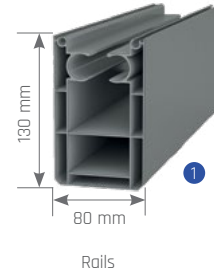

Ametist Park System

Technical Data / Teknik Veri

Ametist

Park System

Dimensions in mm Boyutlar mm

	Max. width	Max. projection
Single Form	300 cm	500 cm
Double Form	600 cm	500 cm
Triple Form	900 cm	500 cm

Technical Legend / Teknik Tanım

- ❶ Pole Direk
- ❷ Rail Ray
- ❸ Middle flowing profile Orta akış profili
- ❹ Last flowing profile Son akış profili
- ❺ Tie-rod Bağlantı çubuğu

Ametist Park System

Moduler System / Modüler Sistem

Triple form / Üçlü form